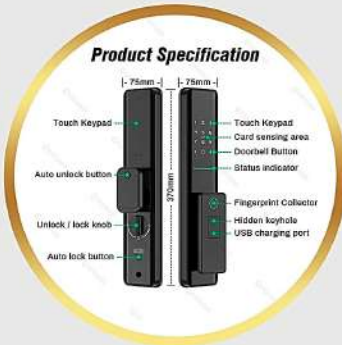

Lockimen

0500

MODEL:D500

خصوصیات محصول

- سنسور انگشت فوق سریع
- دارای کارت ورود و تگ
- رمز عبور دیجیتال و رمز یکبار مصرف
- کلید مکانیکی ضد سرقت
- نمایشگر ۴ اینچی OLED
- چشمی دیجیتال
- دوربین HD با قابلیت دید در شب
- مدیریت برنامه ها روی نمایشگر
- حافظه داخلی
- هشدار سرقت
- زنگ درب هوشمند
- باتری لیتیومی (قابل شارژ)
- هشدار اتمام باطری
- درگاه شارژ اضطراری
- اپلیکیشن موبایل (TuYa)
- بازکردن قفل با موبایل
- گزارش ورود و خروج بر روی موبایل
- وای فای داخلی
- نمایش تصویر روی موبایل
- زبانه قفل فولادی خرچنگی
- قفل خودکار
- قفل شب بند
- دارای 2 سال گارانتی تعویض
- و 10 سال خدمات پس از فروش

دستگیره های

دیجیتال

بدون دوربین

Lockimen

X100

MODEL: X100

خصوصیات فیزیکی

- رنگ : مشکی
- وزن : ۴ کیلو گرم
- دارای لوازم جانبی و اقلام همراه
- مناسب برای انواع درب ها
- قفل شب بند